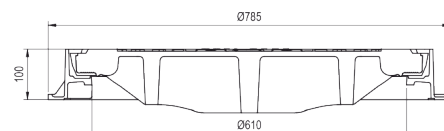

Šachtový poklop bez odvětrání v litinovém rámu s patkou D400 - lehké dopravní zatížení

Standard

Kód	KDL65xxxSVI
Materiál	Litina
Hmotnost	105 kg
Norma	EN124-2
Balení	10 ks/pal
Třída zatížení	Lehké dopravní zatížení

poklop bez pantu, horizontální PUR tlumící vložka na rámu, horizontální a vertikální PUR tlumící vložka na víku, bez pružinového zajištění víka v rámu, logo Svitavy

VÍKO:

- | Litinové bez odvětrání s protiskluzným designem.
- | Hmotnost víka 83kg
- | Integrovaná tlumící vložka KASI-PUR s vysokou odolností
- | Možnost vlastního motivu / loga

RÁM:

- | Výška rámu 100mm, hmotnost 22kg
- | Použití s vyrovnávacími prstenci BAR-V a BAR
- | Vhodný do míst s lehkou dopravní zátěží
- | Integrovaná PUR tlumící vložka s vysokou odolností
- | Litinový rám s patkou bez osazení pro lapač

OSTATNÍ:

- | vlastní motiv na víko možný
- | Poklop je dodáván bez povrchové úpravy - varianty s barvou lze objednat

ZÁKAZNICKÁ
ŘEŠENÍ

TLUMICÍ VLOŽKA

POKLOP BEZ
PANTU