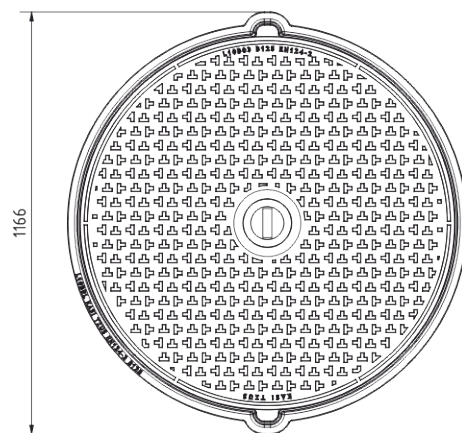

Šachtový poklop bez odvětrání v litinovém rámu s patkou

B125 - parkovací plochy pro osobní vozidla

Standard

Kód	K10BL03
Materiál	Litina
Hmotnost	89 kg
Norma	DIN1229, EN124-2
Balení	6 ks/pal

poklop bez pantu, upravená dosedací plocha, bez pružinového zajištění víka v rámu, klasický design

VÍKO:

- | Litinové bez odvětrání s protiskluzným designem.
- | Možnost vlastního motivu / loga

RÁM:

- | Litinový rám s patkou bez osazení pro lapač
- | osazení na vyrovnávací prstence BAR10-06, BAR10-08 a BAR10-10

OSTATNÍ:

- | možnost objednání se šroubovou aretací
- | kombinace s adaptérem BAR10-A1 a BAR10-A2
- | vlastní motiv na víko možný