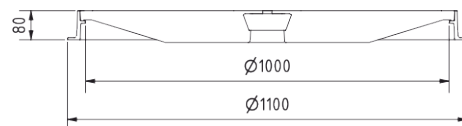

Šachtový poklop bez odvětrání v litinovém rámu s patkou

B125 - parkovací plochy pro osobní vozidla

Standard

Kód	K10BL03
Materiál	Litina
Hmotnost	89 kg
Norma	DIN1229, EN124-2
Balení	6 ks/pal

poklop bez pantu, upravená dosedací plocha, bez pružinového zajištění víka v rámu, klasický design

VÍKO:

- | Litinové bez odvětrání s protiskluzným designem.
- | Možnost vlastního motivu / loga

RÁM:

- | Litinový rám s patkou bez osazení pro lapač
- | osazení na vyrovnávací prstence BAR10-06, BAR10-08 a BAR10-10

OSTATNÍ:

- | možnost objednání se šroubovou aretací
- | kombinace s adaptérem BAR10-A1 a BAR10-A2
- | vlastní motiv na víko možný