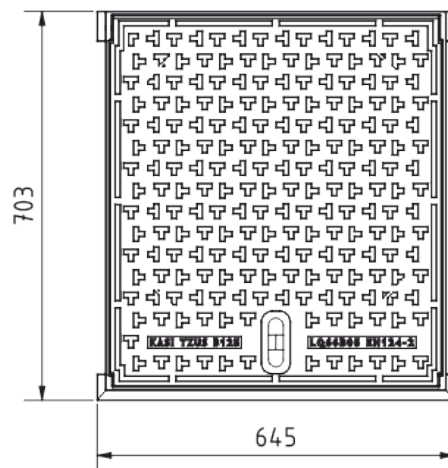

Šachtový poklop hranatý bez odvětrání v litinovém rámu s patkou

B125 - parkovací plochy pro osobní vozidla

Standard

Kód	KQ66BB05C
Materiál	Litina
Hmotnost	42 kg
Norma	EN124-2

čtvercový poklop, kloub, KASI PUR tlumící vložka, bez pružinového zajištění víka v rámu

VÍKO:

- | Litinové bez odvětrání s protiskluzným designem.
- | Možnost vlastního motivu / loga

RÁM:

- | výška rámu je 46 mm
- | Integrovaná PUR tlumící vložka s vysokou odolností

OSTATNÍ:

- | Poklop je dodáván s černou povrchovou úpravou