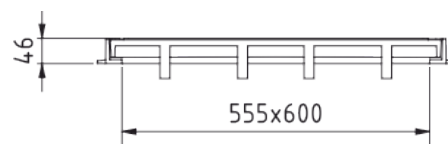

Šachtový poklop hranatý bez odvětrání v litinovém rámu s patkou

B125 - parkovací plochy pro osobní vozidla

Standard

Kód	KQ66BB05C
Materiál	Litina
Hmotnost	42 kg
Norma	EN124-2

čtvercový poklop, kloub, KASI PUR tlumící vložka, bez pružinového zajištění víka v rámu

VÍKO:

- | Litinové bez odvětrání s protiskluzným designem.
- | Možnost vlastního motivu / loga

RÁM:

- | výška rámu je 46 mm
- | Integrovaná PUR tlumící vložka s vysokou odolností

OSTATNÍ:

- | Poklop je dodáván s černou povrchovou úpravou