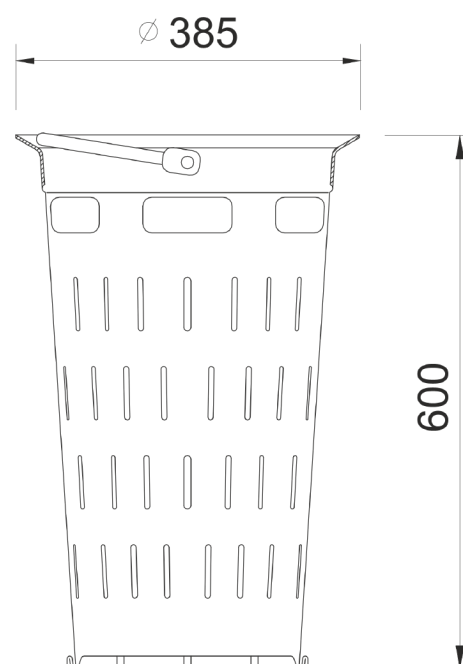

Kalový koš uličních vpustí

pozinkovaný plech a madlo pozinkovaná ocel

| | |
|----------|--------------------------|
| Kód | UA4V |
| Materiál | Pozinkovaný plech |
| Hmotnost | 4 kg |
| Balení | 36 ks/pal |

Kalový koš pro uliční vpusti, pozinkovaný plech pro mříže 500x500 v.600mm

OSTATNÍ:

- | příslušenství k vtokovým mřížím do uliční vpusti
- | žárově zinkovaný plech, madlo žárově zinkovaný kov

ODVOD
DEŠŤOVÝCH VOD