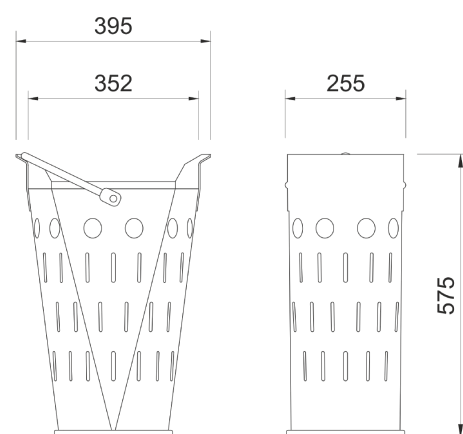

Kalový koš uličních vpustí

pozinkovaný plech a madlo pozinkovaná ocel

Kód	UC3
Materiál	Pozinkovaný plech
Hmotnost	4 kg
Balení	40 ks/pal

Kalový koš pro uliční vpusti, pozinkovaný plech pro mříže 300x500 v.575mm

OSTATNÍ:

- | příslušenství k vtokovým mřížím do uliční vpusti
- | žárově zinkovaný plech, madlo žárově zinkovaný kov

ODVOD
DEŠŤOVÝCH VOD