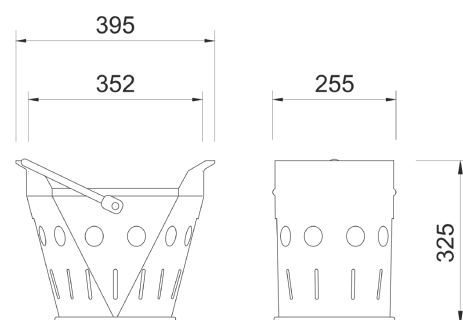

Kalový koš uličních vpustí

pozinkovaný plech a madlo pozinkovaná ocel

Kód	UD1
Materiál	Pozinkovaný plech
Hmotnost	3 kg
Balení	52 ks/pal

Kalový koš pro uliční vpusti, pozinkovaný plech pro mříže 300x500 v.325mm

OSTATNÍ:

- | příslušenství k vtokovým mřížím do uliční vpusti
- | žárově zinkovaný plech, madlo žárově zinkovaný kov