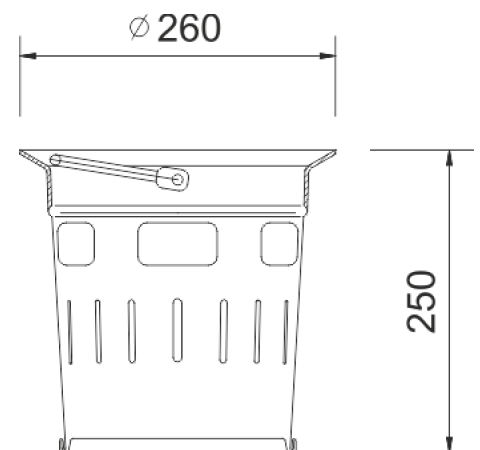

Kalový koš uličních vpustí

pozinkovaný plech a madlo pozinkovaná ocel

Kód	UK
Materiál	Pozinkovaný plech
Hmotnost	2 kg
Balení	100 ks/pal

Kalový koš pro dvorní vpusti, pozinkovaný plech pro mříže 300×300 a DN315 v.250mm

OSTATNÍ:

- | příslušenství k vtokovým mřížím do dvorních vpustí a DN315
- | žárově zinkovaný plech, madlo žárově zinkovaný kov

ODVOD
DEŠŤOVÝCH VOD