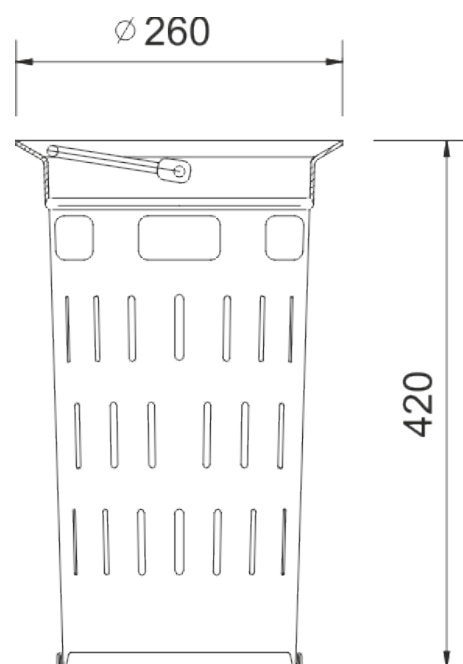

## Kalový koš uličních vpustí

pozinkovaný plech a madlo pozinkovaná ocel

Kód	<b>UL</b>
Materiál	<b>Pozinkovaný plech</b>
Hmotnost	<b>3 kg</b>
Balení	<b>60 ks/pal</b>

Kalový koš pro dvorní vpusti, pozinkovaný plech pro mříže 300×300 a DN315 v.420mm

### OSTATNÍ:

- | příslušenství k vtokovým mřížím do dvorních vpustí a DN315
- | žárově zinkovaný plech, madlo žárově zinkovaný kov

ODVOD  
DEŠŤOVÝCH VOD