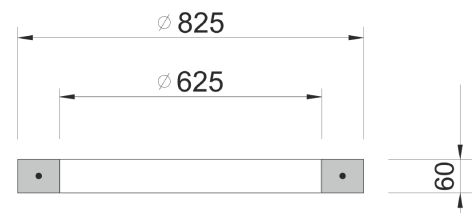

## Betonový vyrovnávací prstenec bez zámku

Kód	<b>BAR06</b>
Materiál	<b>Beton</b>
Hmotnost	<b>31 kg</b>
Norma	<b>DIN1917</b>
Balení	<b>18 ks/pal</b>

Betonový prstenec hladký, 625/865mm, výška 60mm

VÝŠKOVÉ  
NASTAVENÍ