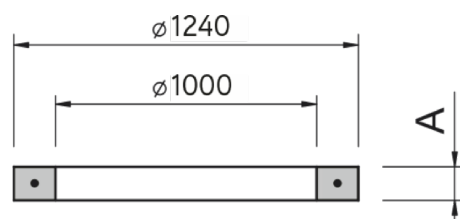

## Betonový vyrovnávací prstenec bez zámku

Pro osazení poklopů DN1000.

Kód	<b>BAR10-10</b>
Materiál	<b>Beton</b>
Hmotnost	<b>99 kg</b>
Norma	<b>DIN1917</b>
Balení	<b>10 ks/pal</b>

Betonový prstenec hladký, 1000/1240mm, výška 100mm