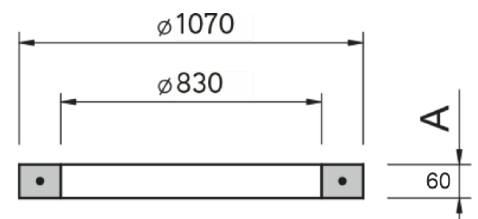

## Betonový vyrovnávací prstenec bez zámku

Pro osazení poklopů DN800.

Kód	<b>BAR8-06</b>
Materiál	<b>Beton</b>
Hmotnost	<b>52 kg</b>
Norma	<b>DIN1917</b>
Balení	<b>17 ks/pal</b>

Betonový prstenec hladký, 830/1070mm, výška 60mm