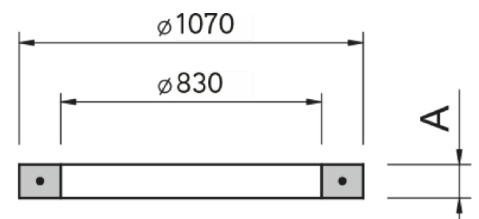

## Betonový vyrovnávací prstenec bez zámku

Pro osazení poklopů DN800.

Kód	<b>BAR8-08</b>
Materiál	<b>Beton</b>
Hmotnost	<b>70 kg</b>
Norma	<b>DIN1917</b>
Balení	<b>13 ks/pal</b>

Betonový prstenec hladký, 830/1070mm, výška 80mm