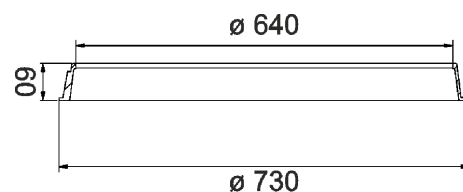

## Litínový adaptér LDRNN pro samonivelační rámy DN600

výškové zajištění samonivelačního rámu

Kód	<b>LDRNN</b>
Materiál	<b>Litina</b>
Hmotnost	<b>9 kg</b>
Balení	<b>36 ks/pal</b>

Litínový adaptér pro samonivelační rámy DN600

### OSTATNÍ:

- pro nestandardní osazení plovoucích rámu
- PUR vodící lišta

VÝŠKOVÉ  
NASTAVENÍ