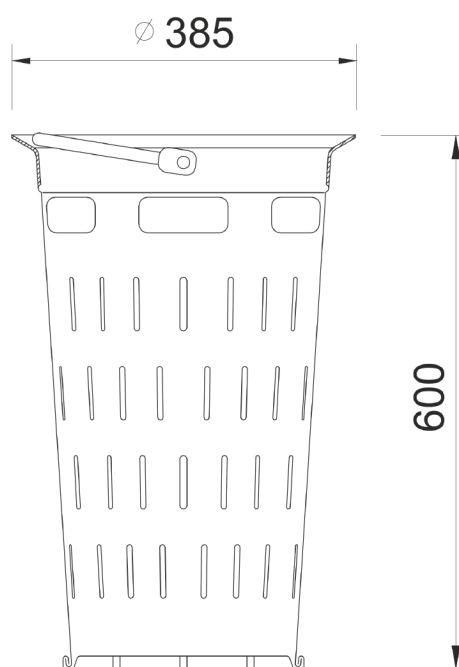

## Kalový koš pro uliční vpusti

pozinkovaný plech a madlo pozinkovaná ocel

DN  
450

Kód	<b>UA4V</b>
Materiál	<b>Pozinkovaný plech</b>
Hmotnost	<b>4 kg</b>
Balení	<b>36 ks/pal</b>

Kalový koš pozinkovaný plech pro mříže 500×500 v.600mm

### OSTATNÍ:

| Kalový koš pod mříž uličních vpustí.

ODVOD  
DEŠŤOVÝCH VOD