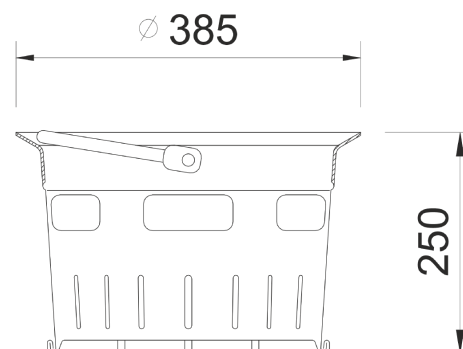

Kalový koš pro uliční vpusti

pozinkovaný plech a madlo pozinkovaná ocel

Kód	UB1
Materiál	Pozinkovaný plech
Hmotnost	2 kg
Balení	60 ks/pal

Kalový koš pozinkovaný plech pro mříže 500×500 v.250mm

OSTATNÍ:

| Kalový koš pod mříž uličních vpustí.