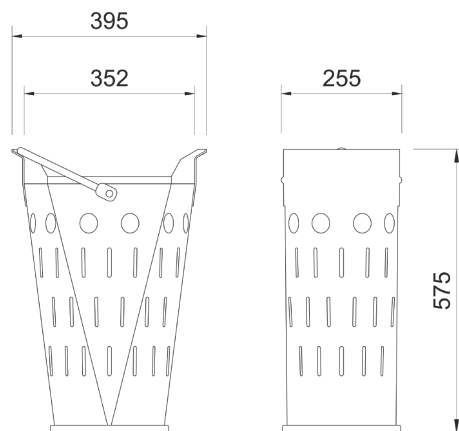

Kalový koš pro uliční vpusti

pozinkovaný plech a madlo pozinkovaná ocel

Kód	UC3
Materiál	Pozinkovaný plech
Hmotnost	4 kg
Balení	40 ks/pal

Kalový koš pozinkovaný plech pro mříže 300×500 v.575mm

OSTATNÍ:

| Kalový koš pod mříž uličních vpustí.

**ODVOD
DEŠŤOVÝCH VOD**